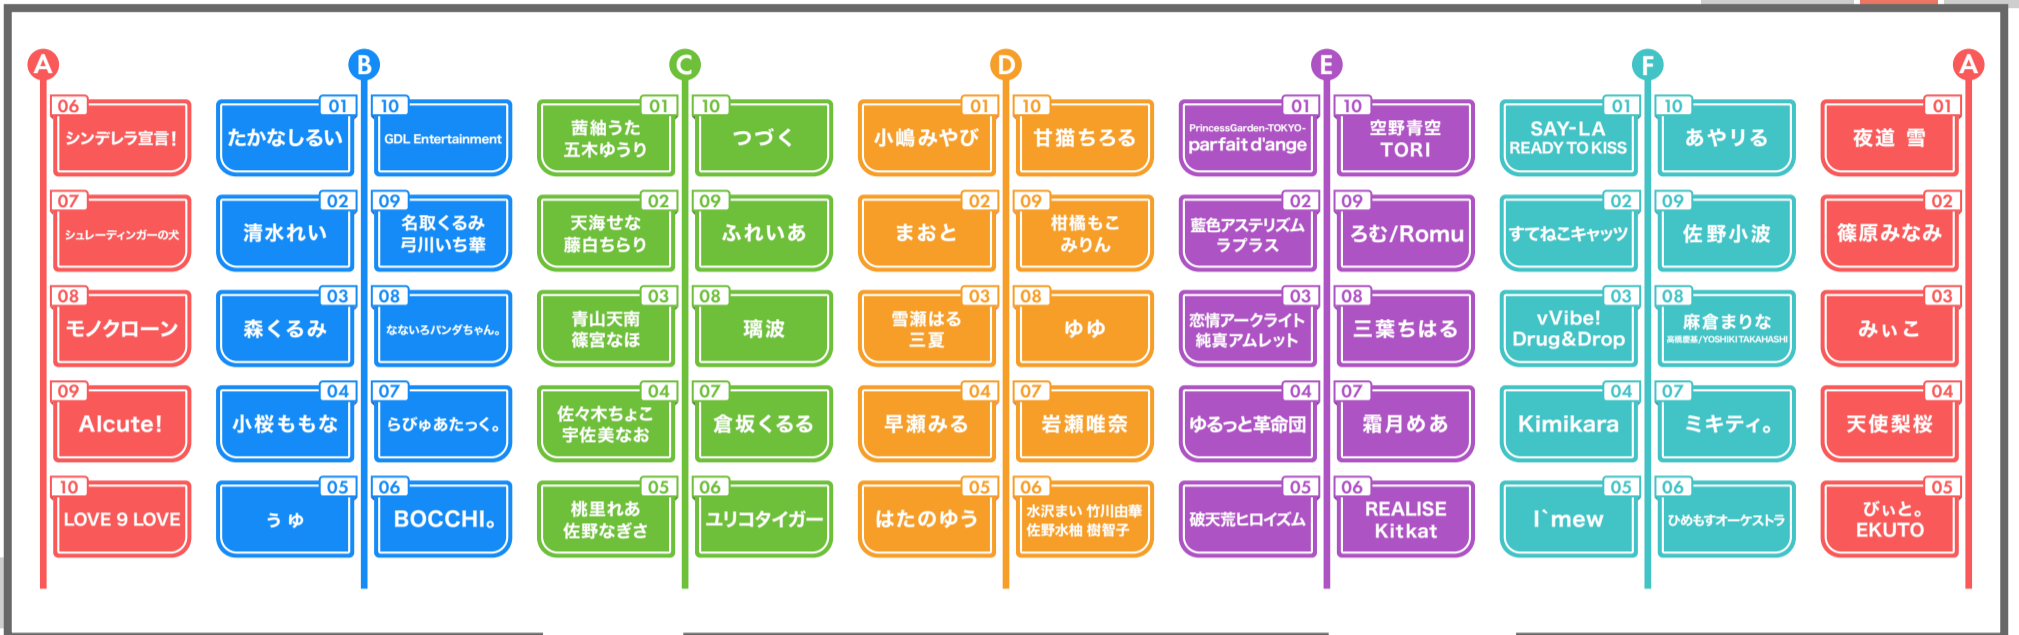

# 会場マップ

4階

南更衣室

受付

メイン出入口

5階

南更衣室

受付

メイン出入口