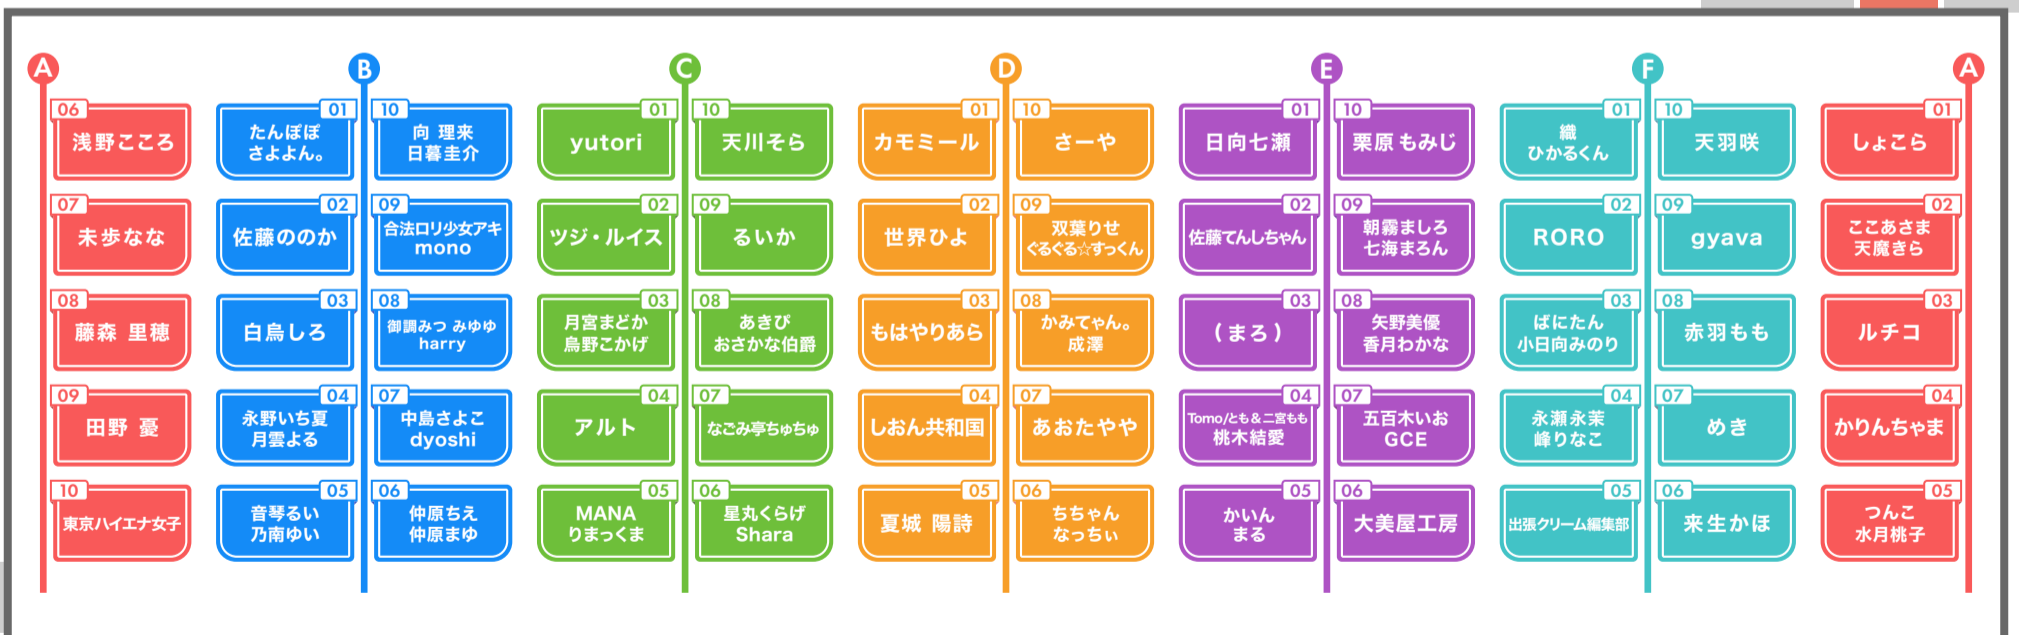

# 会場マップ

4階

南更衣室

受付

メイン出入口

5階

南更衣室

受付

メイン出入口