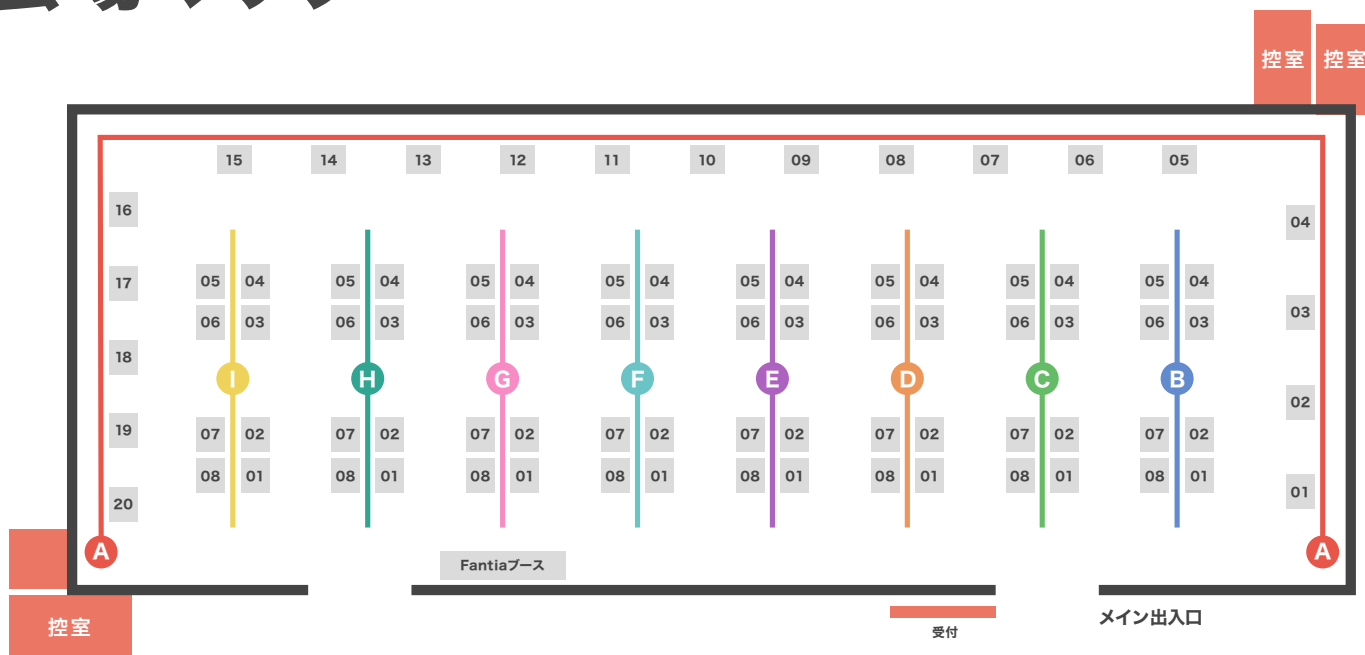

会場マップ

出展者配置一覧

- A01** Epetice
- A02** M企画 & GOSH616
- A03** 天使もえ
- A04** 波多野結衣
- A05** 篠原みなみ
- A06** つんこ
- A07** 紅垂まり
- A08** 茉夏
- A09** みいこ
- A10** 白田まい

- A11** 霜月めあ
- A12** りょうたす
- A13** 向 理来 & 日暮圭介
- A14** yutori
- A15** lenfriend
- A15** あまえち
- A16** 伊織いお
- A17** 佐々木ちよこ
- A18** BOCCHI.
- A19** ぎととずっと青春。
- A20** 名取るみ

- B01** すずら & ゆーすけ
- B02** ねこまる
- B03** 夜霧よみ
- B04** 水瀬あいり
- B05** ひまわりありす
- B06** ティアン・ダー & harry
- B07** 千夢
- B08** 鳥海かう & くっすいー

- C01** そのちゃん。
- C02** つなまよ!
- C02** えりんぎお姉さん
- C03** 立花しき
- C04** あおたやや & TORI
- C04** 月城せいにゃん
- C05** 仁藤りさ
- C06** ふれいあ
- C07** 姫宮まほれ
- C08** 倉坂くるる

- D01** 山中おくら
- D01** ゆずみ
- D02** ゆゆ
- D03** 水瀬このか & びっちゃん
- D04** 梓ヒカリ & daydream
- D05** misaco
- D06** がおさま
- D07** かおるね
- D08** 大美屋工房 / しげ & まもち

- E01** サク
- E02** 神海霧いちご
- E03** こなみるく
- E03** 望月うかる
- E04** 世界ひよ
- E05** 赤羽もも
- E06** べたべたべえた
- E07** 天羽咲
- E07** うにゅん
- E07** いすみ
- E07** Shara
- E08** つづく

- H01** カモミール
- H02** 天音あずは
- H03** くる & Nari
- H04** Banko
- H05** 水那しおね
- H06** MANA
- H06** りま
- H07** 御影リリス & あきらっぎー
- H08** リュカ & ダブルクロス
- H08** 西井綾音

- I01** しおん共和国
- I01** 不破あむ
- I02** 眞志取世里
- I02** 三上もえ & シカメラクン
- I03** 武知尊 & ぼっぶんからーず
- I04** 信野樹奈 & クリーム編集部
- I05** かれしちゃん & ひまわり
- I06** 弓川いち華
- I07** 七瀬ルナ
- I08** パビコ