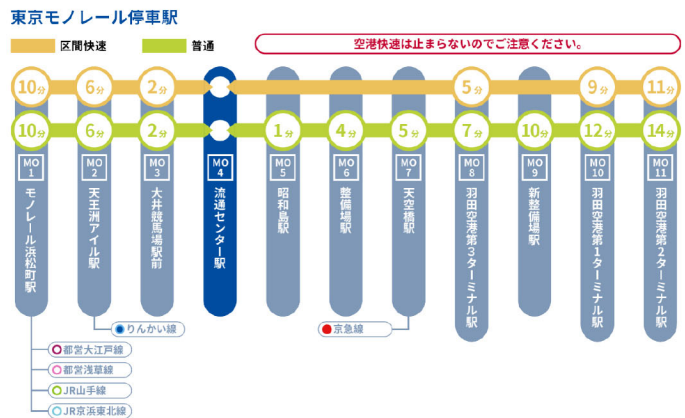

会場アクセス

〒143-0006 東京都大田区平和島6-1-1 東京流通センター 第一展示場

電車でお越しの方

東京モノレール
流通センター駅 徒歩1分

車でお越しの方

P1立体駐車場をご利用ください。

- ・普通車 260円/30分
- ・大型車 520円/30分

※お支払いは現金のみ承ります。

※出展サークルのみ割引がございます。
ご希望の方は受付にてお申し出ください。
駐車券のご提示で2600円/1日に割引致します。

バスでお越しの方

- ・大森駅から約12分
- ・平和島駅から約4分

自転車・バイクでお越しの方

無料駐輪場をご利用ください。

館内マップ

公共交通機関・バイク・自転車でお越しの方

センタービル東側の入口からお入りください。
噴水やローソン、タリーズコーヒーが目印です。

館内に入ったらセンタービルの
エスカレーターを昇り進んだ先にある
第一展示場がイベント会場になります。

※ 12時から待機列の整列が始まります。
来場者と入口が同じになりますので
お早めのご入場にご協力ください。

お車でお越しの方

P1立体駐車場にお車を停めたら、
連絡通路を通りセンタービルに向かいます。
連絡通路の突き当たりにある
第一展示場がイベント会場になります。

センタービル 2F

※ 運営の更衣室と出展者更衣室は別になります。
出展者の方はイベント会場内の更衣室をご利用ください。