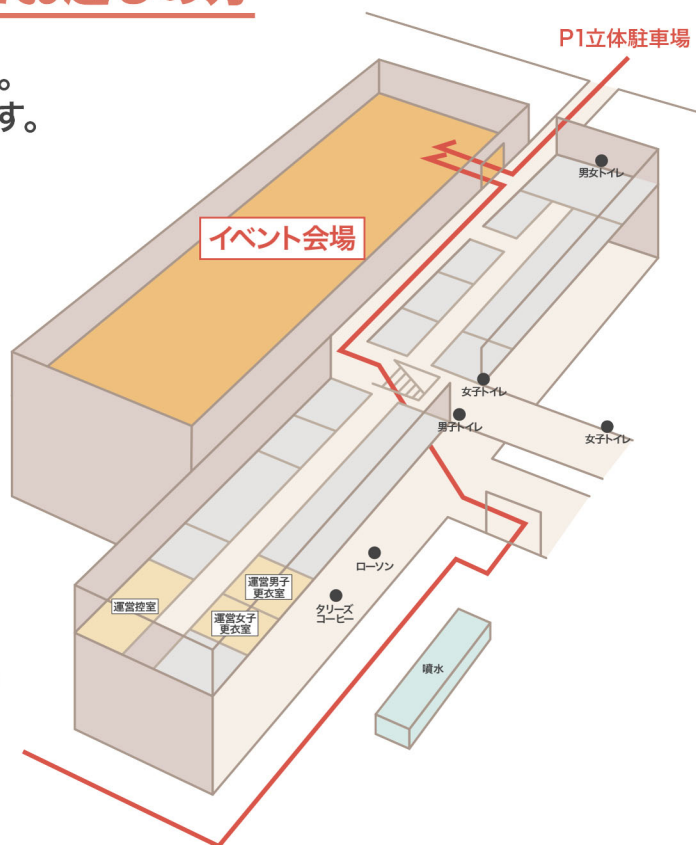

会場アクセス

〒143-0006 東京都大田区平和島6-1-1 東京流通センター 第一展示場

電車でお越しの方

東京モノレール
流通センター駅 徒歩1分

車でお越しの方

P1立体駐車場をご利用ください。

- ・普通車 260円/30分
- ・大型車 520円/30分

※お支払いは現金のみ承ります。

※出展サークルのみ割引がございます。
ご希望の方は受付にてお申し出ください。
駐車券のご提示で2600円/1日に割引致します。

バスでお越しの方

- ・大森駅から約12分
- ・平和島駅から約4分

自転車・バイクでお越しの方

無料駐輪場をご利用ください。

館内マップ

公共交通機関・バイク・自転車でお越しの方

センタービル東側の入口からお入りください。
噴水やローソン、タリーズコーヒーが目印です。

館内に入ったらセンタービルの
エスカレーターを昇り進んだ先にある
第一展示場がイベント会場になります。

※ 12時から待機列の整列が始まります。
来場者と入口が同じになりますので
お早めのご入場にご協力ください。

お車でお越しの方

P1立体駐車場にお車を停めたら、
連絡通路を通りセンタービルに向かいます。
連絡通路の突き当たりにある
第一展示場がイベント会場になります。

センタービル 2F

※ 運営の更衣室と出展者更衣室は別になります。
出展者の方はイベント会場内の更衣室をご利用ください。